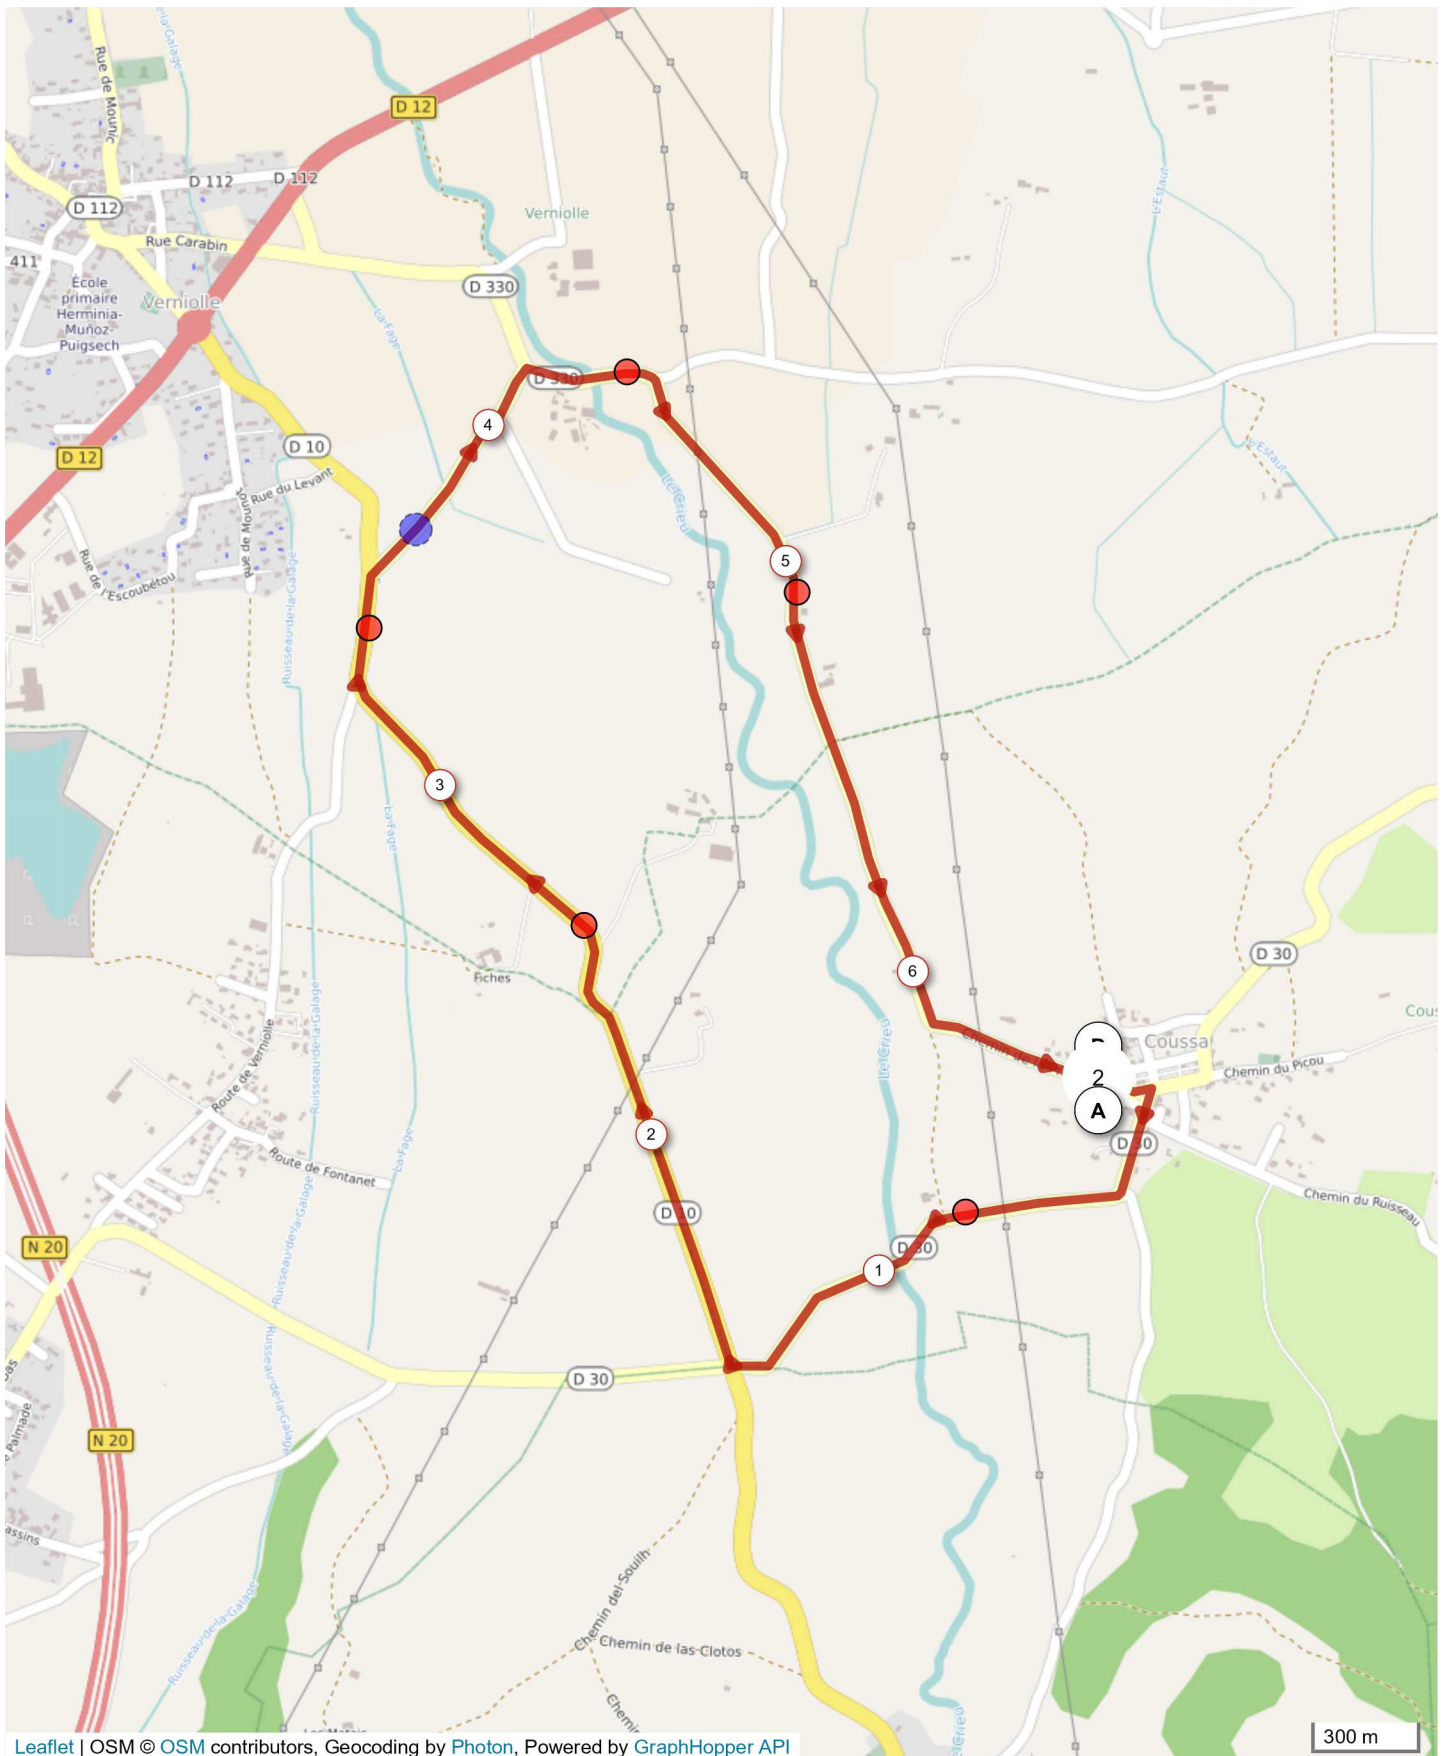

8845484 | Cyclisme - Route | Grand Prix de Coussa

Coussa -> Coussa

16.534 km 48 m 48 m 325 m 364 m

Le droit de reproduction est strictement réservé à un usage personnel et privé. Lors de la pratique de votre activité, veuillez à respecter les propriétés et chemins privés et vous assurez de la praticabilité du parcours.

© 2018 Openrunner