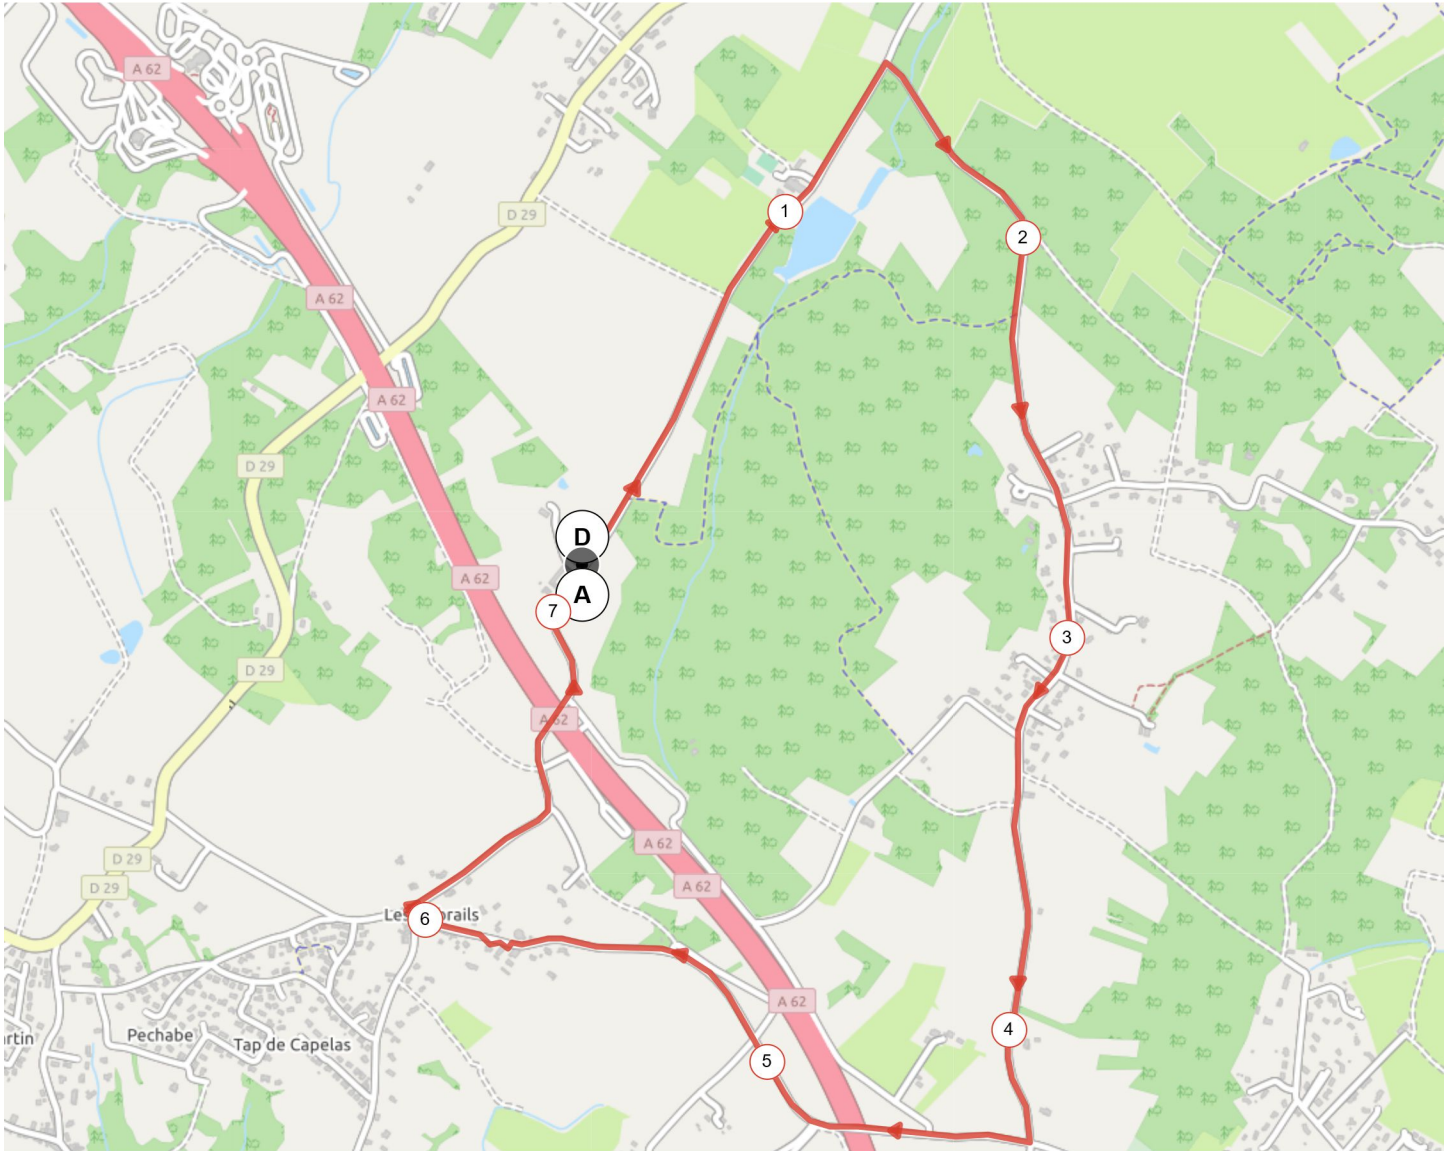

# 7511136 | Cyclisme - Route | Course Castenau  
Castelnau-d'Estrétefonds -> Castelnau-d'Estrétefonds  
7.137 km ↑ 83 m ↓ 83 m ▲ 165 m ▼ 221 m

<5% <7% <10% <15% >15%

Le droit de reproduction est strictement réservé à un usage personnel et privé. Lors de la pratique de votre activité, veillez à respecter les propriétés et chemins privés et vous assurez de la praticabilité du parcours.

© 2019 Openrunner